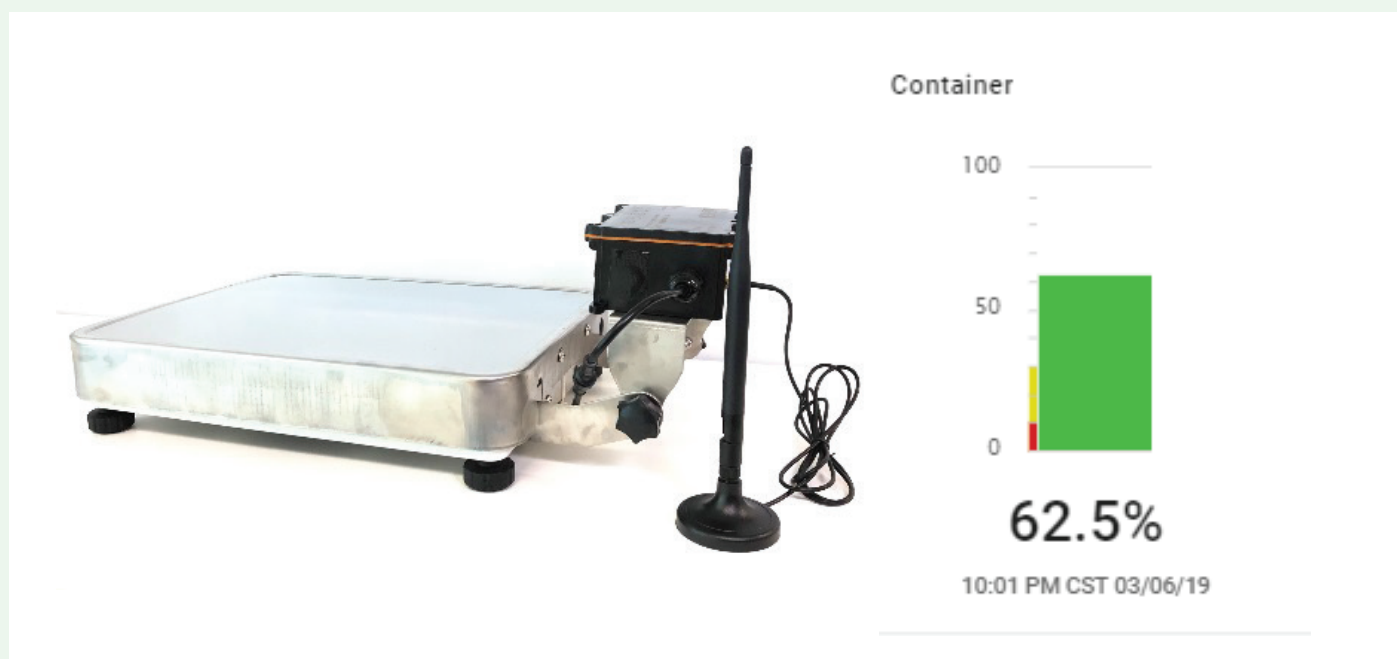

### 概述

物聯網電子秤是一種遠程監測重量變化的裝置，可適用於不同的應用 - 例如容器內原料的使用。測量的重量數據將發送到雲端平台以供顯示和記錄。它可以很容易地轉換為不同的呈現方式，例如使用百分比等。一旦容器內的材料達到低水平，就會向管理員發送警示。記錄的數據還可以提供有關使用行為、劑量和補充頻率的觀點分析。

### 特色

- 電子秤
- 即時更新重量數據至雲端
- 安裝容易，電池供電
- 測量歷史報告
- 雲端平台顯示
- 異常情況警報