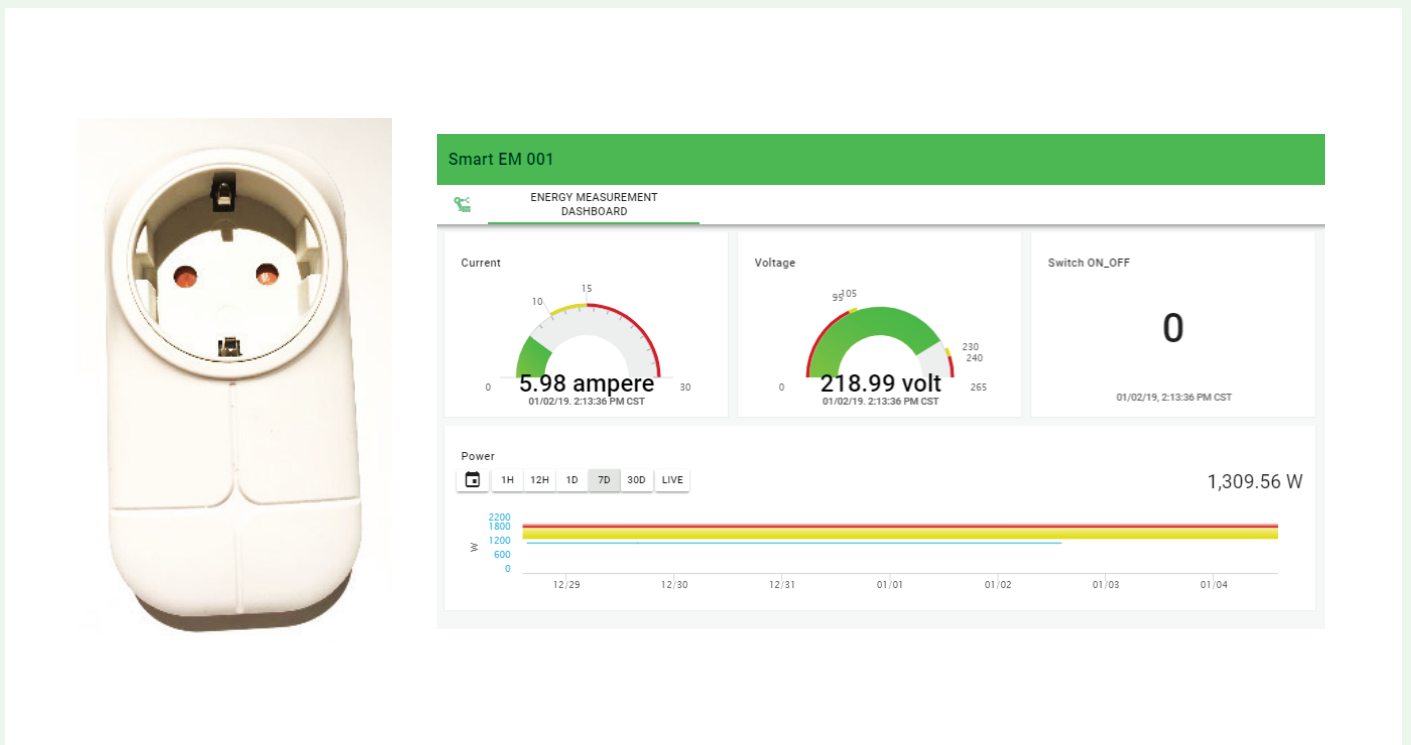

## 智慧插頭解決方案

### 概述

將智慧插頭從WiFi改為NB-IoT可除去連網限制，進而可以監控公共區域中的不同電器或裝置。除監控功能外，還能記錄數據並將其存儲在雲端平台中。透過適當的數據訓練，能夠使用智慧雲預測潛在的機器故障。

### 特色

- 關鍵電源參數測量（電壓、電流、電能品質）
- 能源監控
- 即時報告 - 累計功耗報告
- \*預約裝置的開/關時間
- 測量記錄報告
- 針對不同的異常功耗情況警示