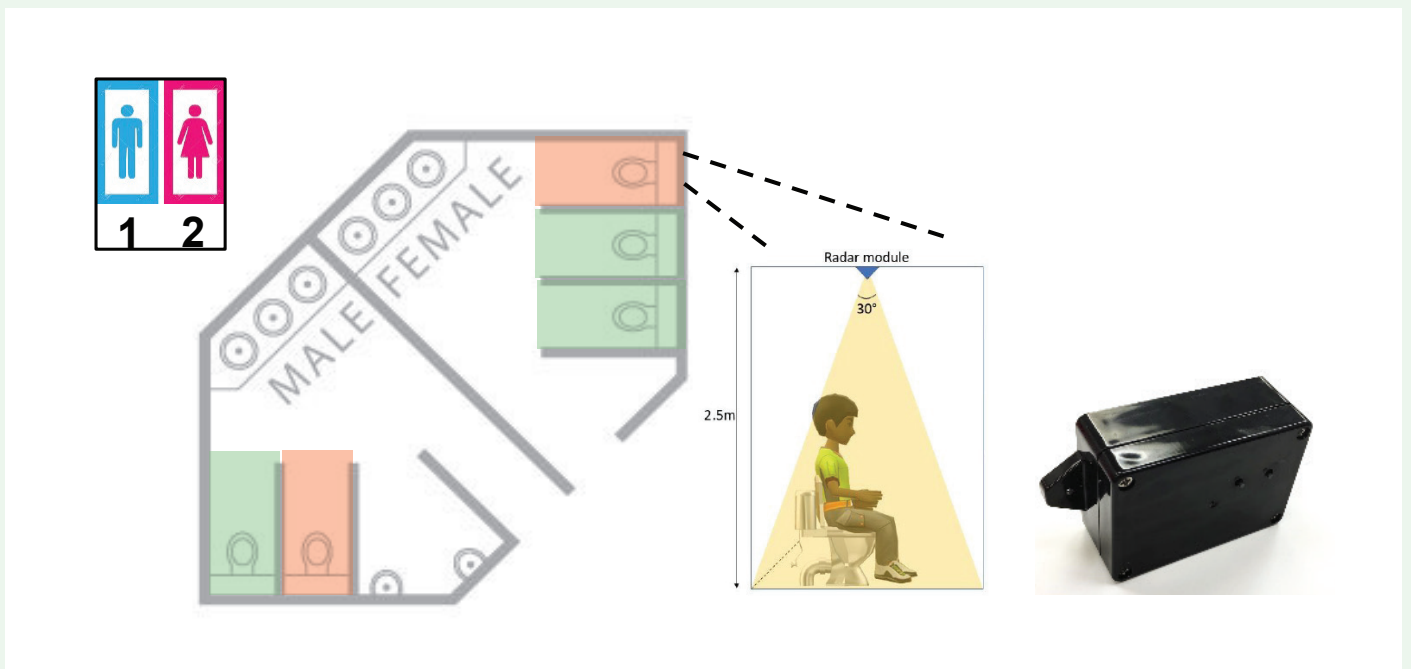

### 概述

使用管理是物聯網領域的新應用。隨著對個人隱私的日益重視，攝影機的部署受到更多限制。相反地，使用雷達來計算人數是一個有效的選擇，其成本較低，也沒有隱私問題。

安富利的使用監控系統就是利用雷達技術，可以成功地檢測某個空間中的人員，特別是在廁所這樣的高度隱私環境中適用。