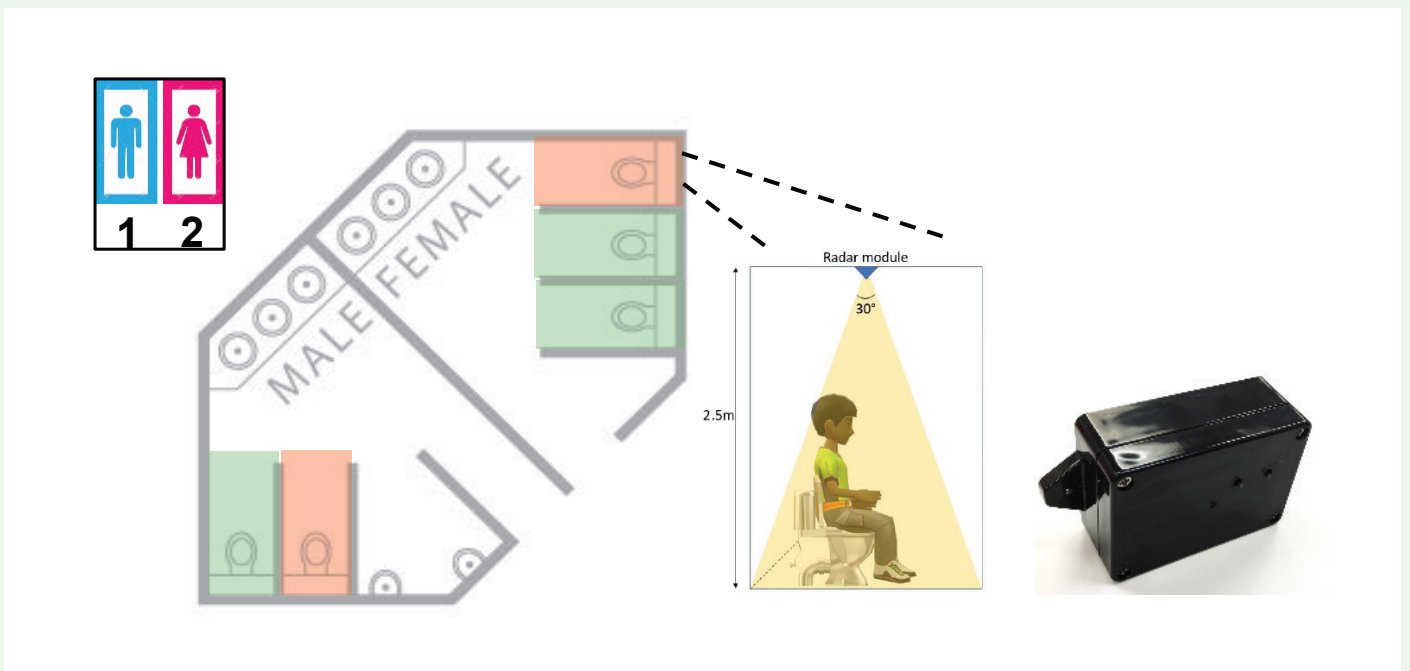

使用监控解决方案

概述

用管理是物联网领域的新应用。随着对个人隐私的日益重视，摄影机的部署受到更多限制。相反地，使用雷达来计算人数是一个有效的选择，其成本较低，也没有隐私问题。

安富利的使用监控系统就是利用雷达技术，可以成功地检测某个空间中的人员，特别是在厕所这样的高度隐私环境中适用。

特色

- 检测某个空间的使用情况。
- 使用24GHz雷达来实现精确的测量传感器
- 数据整合及通过NB-IoT技术发送到云端。
- 数据分析服务，提供广告成效的观点。

系统

- 雷达模块
- NB-IOT模块

目标应用

- 智能监控
- 办公室/会议室使用管理
- 高隐私区域管理